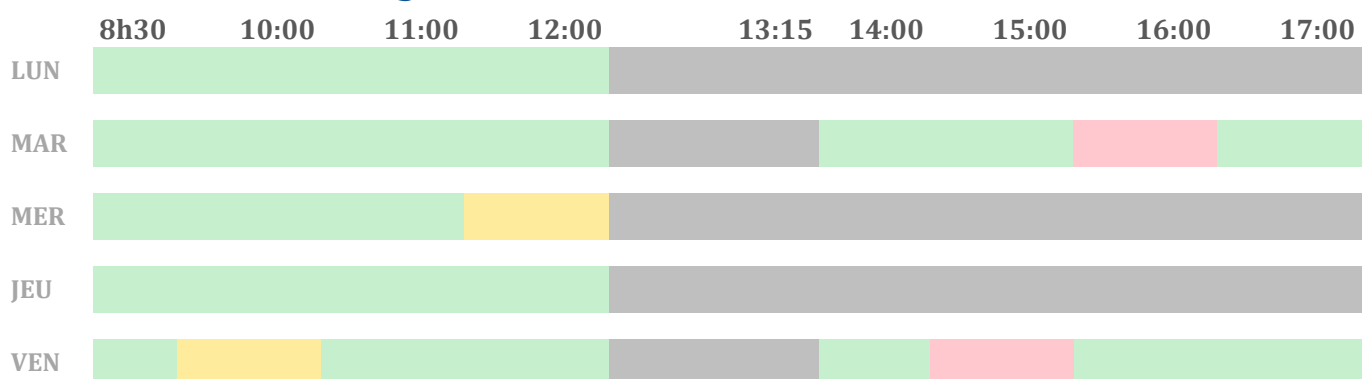

Périodes de pics d'appel

Service Affaires Générales

CCAS

Service Espace Famille

Service Habitat et Logement

Légende :

- Attente faible
- Attente modérée
- Attente forte
- Fermé

WWW.VILLENEUVE92.COM