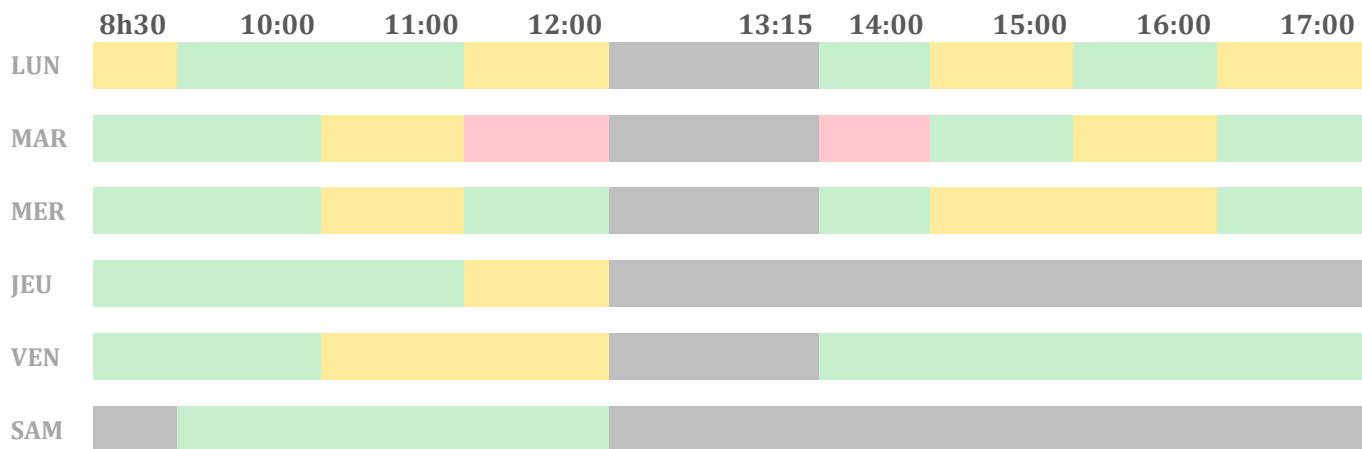

Périodes de pics d'appel

Service Affaires Générales

CCAS

Service Espace Famille

Service Habitat et Logement

Légende :

- Attente faible
- Attente modérée
- Attente forte
- Fermé

WWW.VILLENEUVE92.COM