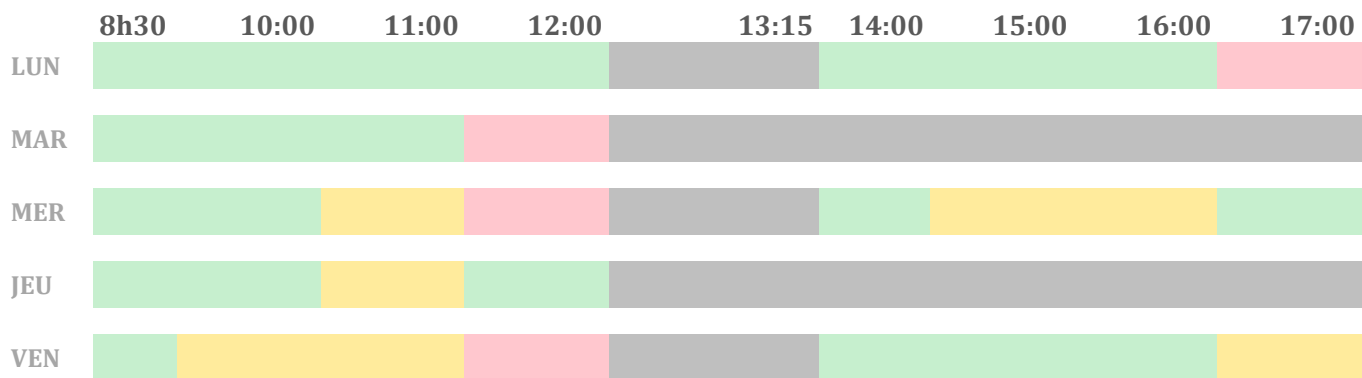

Périodes de pics d'appel

Service Affaires Générales

CCAS

Service Espace Famille

Service Habitat et Logement

Légende :

- Attente faible
- Attente modérée
- Attente forte
- Fermé

WWW.VILLENEUVE92.COM