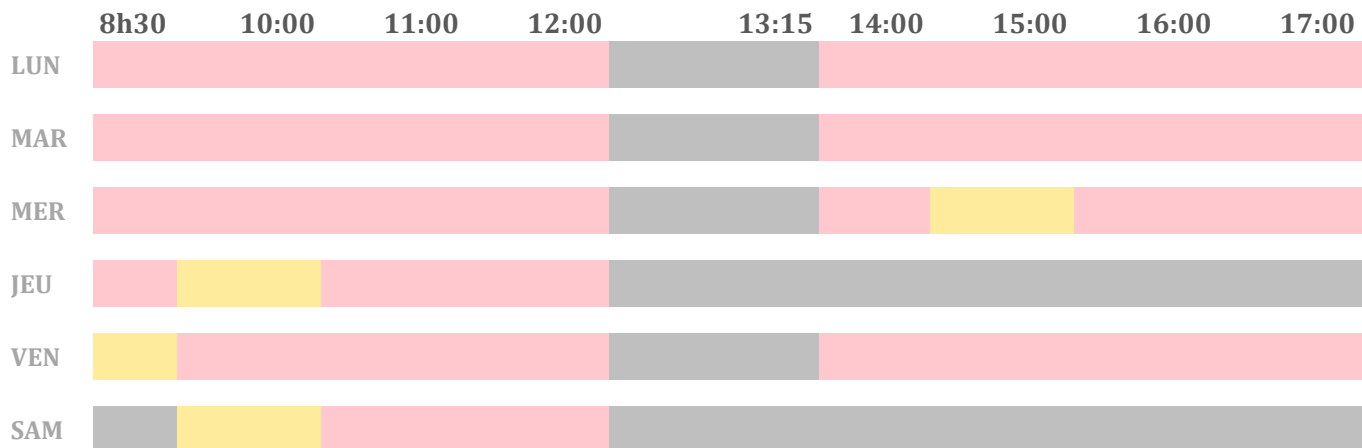

Périodes de pics d'appel

Service Affaires Générales

CCAS

Service Espace Famille

Service Habitat et Logement

Légende :

- Attente faible
- Attente modérée
- Attente forte
- Fermé

WWW.VILLENEUVE92.COM